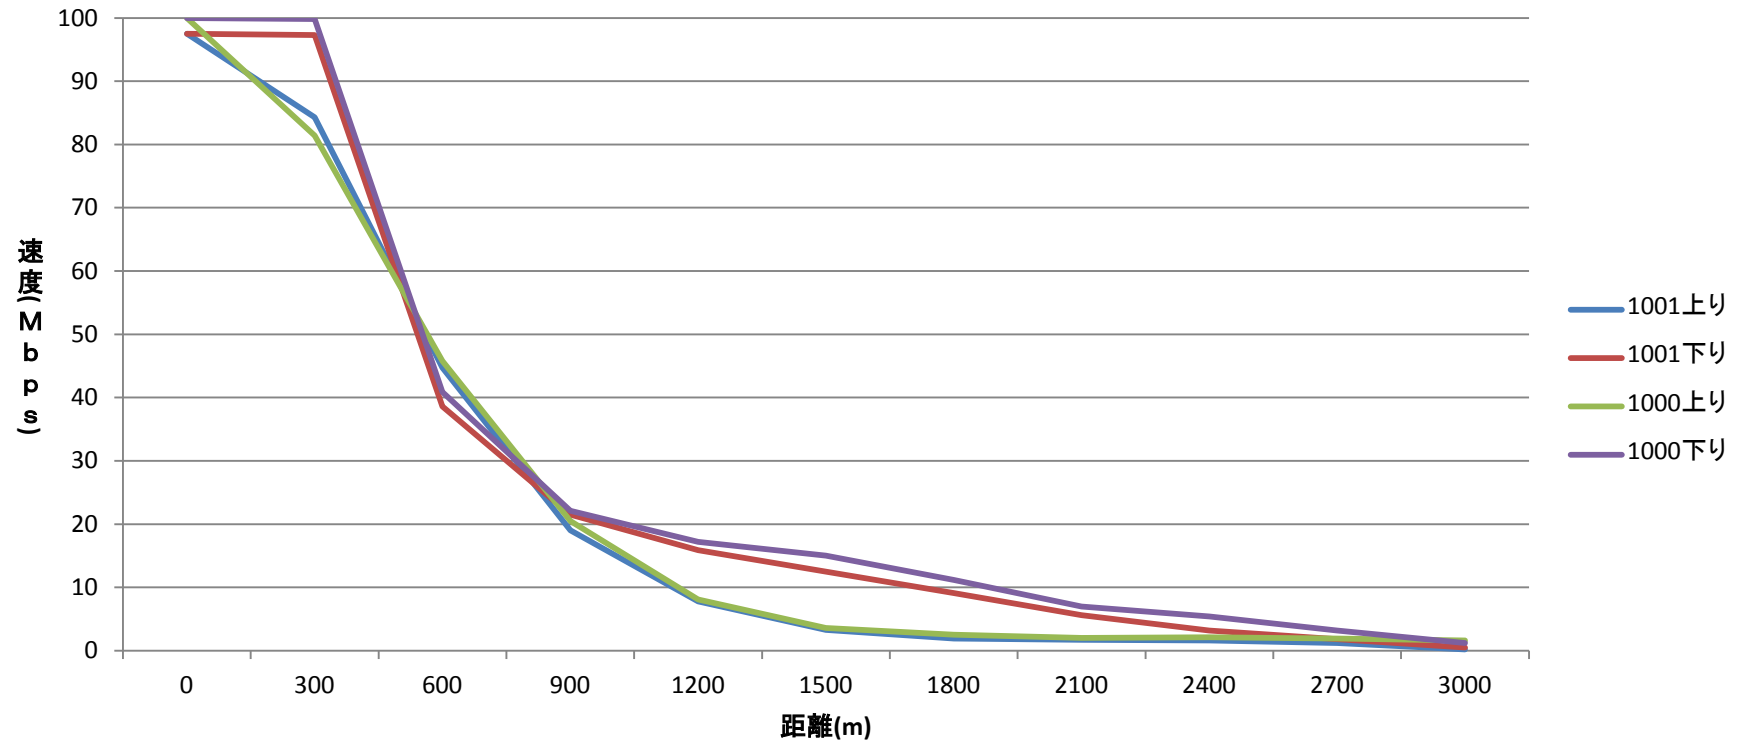

### ABiLINX 1001/1000リンク速度比較グラフ

※測定環境:ラインシミュレータ(線径 0.4mm ノイズ無し)