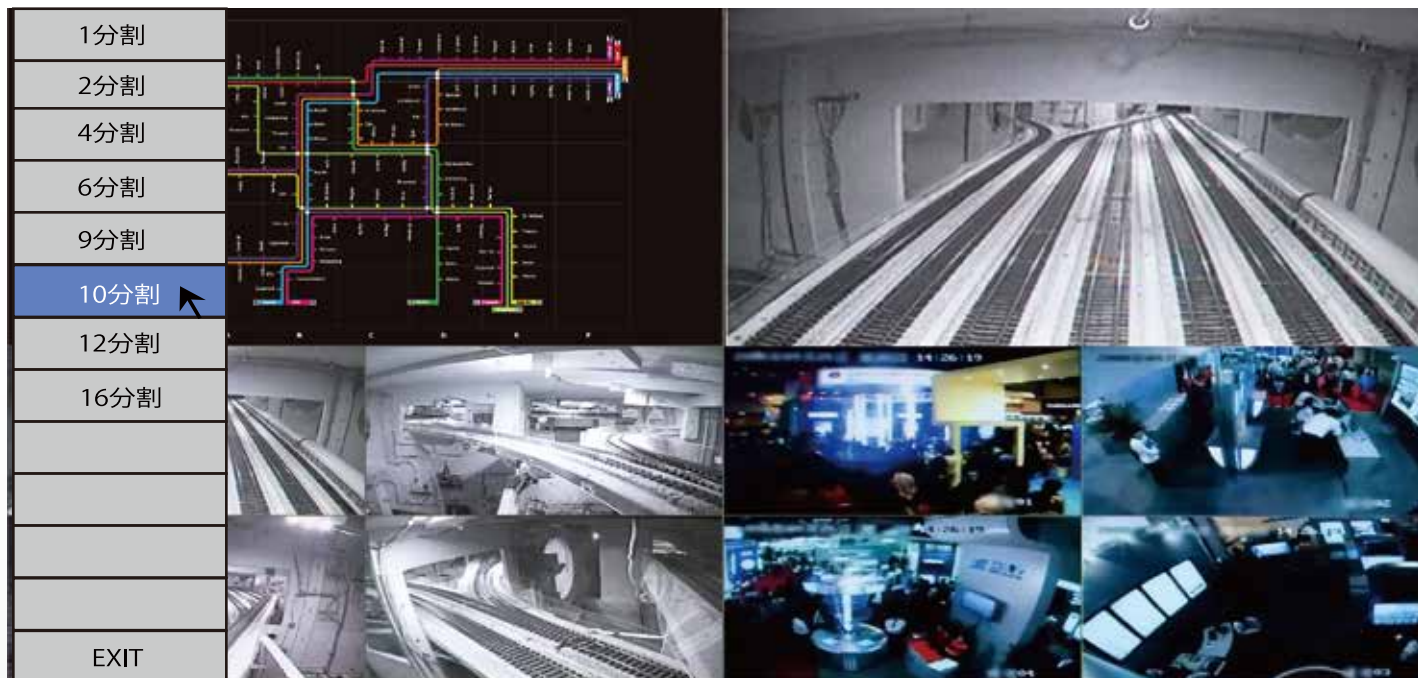

マルチデコーダシステム MDS

GUI

10分割画面

※画像はイメージ、実際の操作画面と一部異なる場合があります。