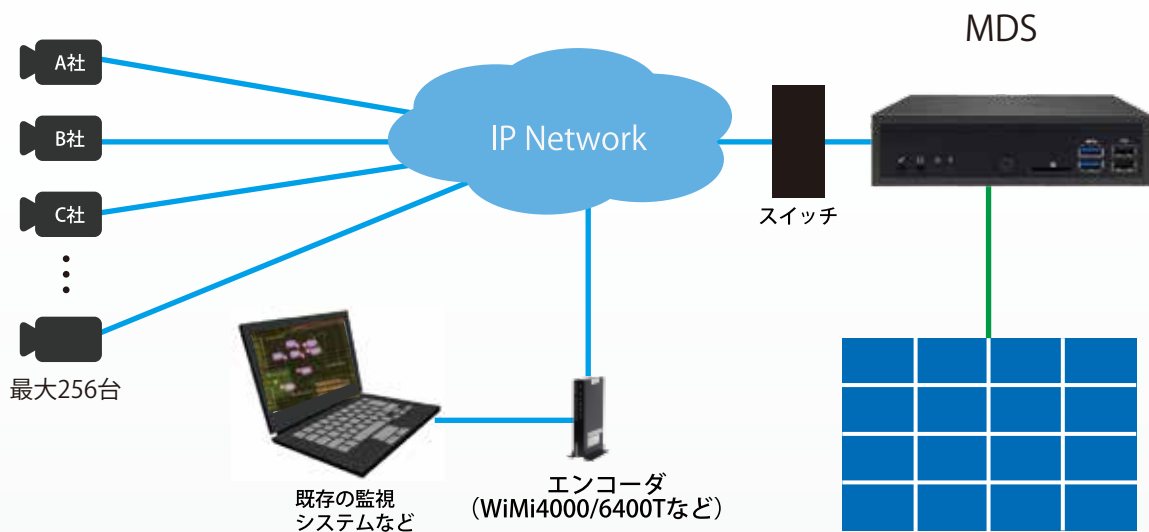

マルチデコーダシステム MDS

- ▶ 幅広い業種に対応可能な映像監視システム
- ▶ フルHD映像と音声配信に対応
- ▶ MPEG-4/H.264/MJPEG
 AXIS/Canon/Fujitsu/HITACHI/Nimbus/Panasonic/SONY/Hanwha (Samsung)
 その他各社IPカメラ・エンコーダに対応
- ▶ 16分割の同時表示が可能/最大256台のカメラを登録可能
- ▶ スマートフォン搭載カメラのリアルタイム映像を取り込み可能
 対応アプリ:Live-Reporter (iPhone用)

スクリーンレイアウト	画面分割数	解像度	フレームレート
	x4	1920 x 1080	15fps
		1280 x 720	30fps
		1024 x 768	30fps
		720 x 480	30fps
	x9	1280 x 720	15fps
		1024 x 768	15fps
		720 x 480	30fps
	x16	720 x 480	15fps

マルチデコーダシステム MDS

GUI

10分割画面

※画像はイメージ、実際の操作画面と一部異なる場合があります。

カメラ制御

カメラ登録

製品仕様

製品型番		MDS
映像	出力	HDMI/Display Port
	コーデック	MPEG-2/MPEG-4/H.264/MJPEG
ネットワーク	LAN	10/100/1000BASE-T, RJ-45 Connector
	プロトコル	HTTP, TCP, UDP, RTP, RTSP, RTMP
マルチキャスト対応		MPEG-2/MPEG-4/H.264/MJPEG
IPカメラ・エンコーダ登録数		最大1024台