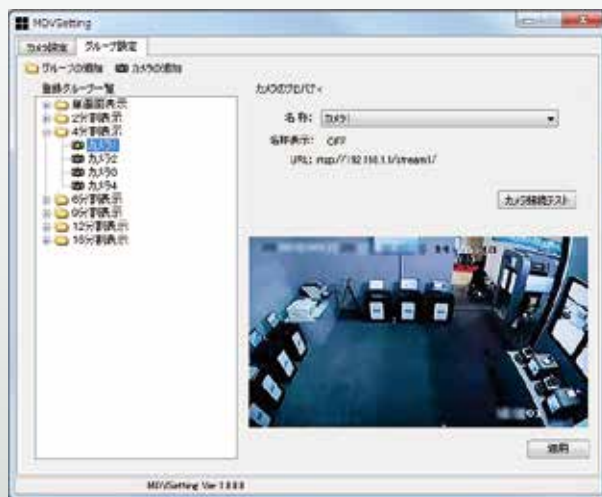

GUI

10分割画面

※画像はイメージ、実際の操作画面と一部異なる場合があります。

カメラ制御

カメラ登録

製品仕様

製品型番		MDS
映像	出力	HDMI/Display Port
	コーデック	MPEG-2/MPEG-4/H.264/MJPEG
ネットワーク	LAN	10/100/1000BASE-T, RJ-45 Connector
	プロトコル	HTTP, TCP, UDP, RTP, RTSP, RTMP
マルチキャスト対応		MPEG-2/MPEG-4/H.264/MJPEG
IPカメラ・エンコーダ登録数		最大1024台