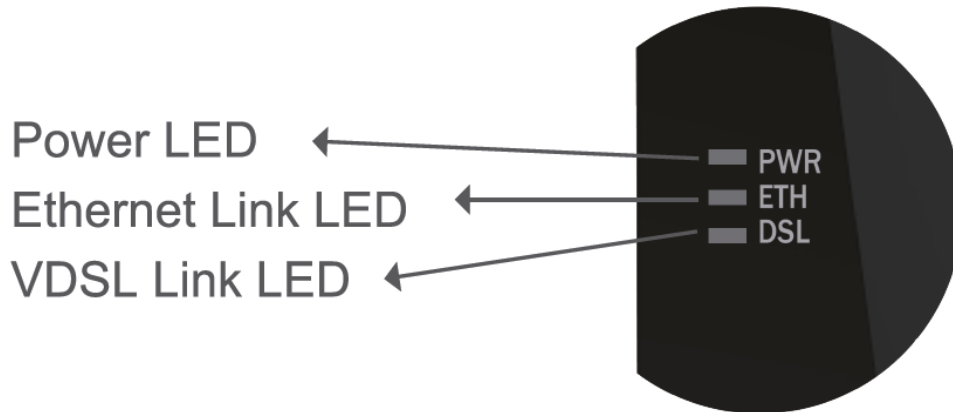

ABiLIX 1000 取扱説明書

■ LED

LED	状態	説明
PWR	点灯	電源が供給されています。
	消灯	電源が供給されていません。
ETH	点灯	イーサネットポートがリンクしています。
	点滅	イーサネットポートで通信が行われています。
	消灯	イーサネットポートがリンクダウンしています。
DSL	点灯	VDSL リンクが確立されています。
	点滅(遅)	対向の VDSL モデムを検知していません。
	点滅(速)	対向の VDSL モデムとトレーニングしています。
	点滅(高速)	対向の VDSL モデムと通信しています。

モデムと_スプリッタの接続構成例:
参考モデム: ABiLINX 1000/ 1001/ 1001i
参考スプリッタ: VPN801、VIJ701

梱包物一覧

名 称	数 量
本体	1 台
AC アダプタ	1 個
DSL 用 RJ-11 ケーブル	1 本

取扱説明書(PDF 形式)は、こちらからダウンロードしてご覧いただけます。

<http://www.hytec.co.jp/products/manual/>