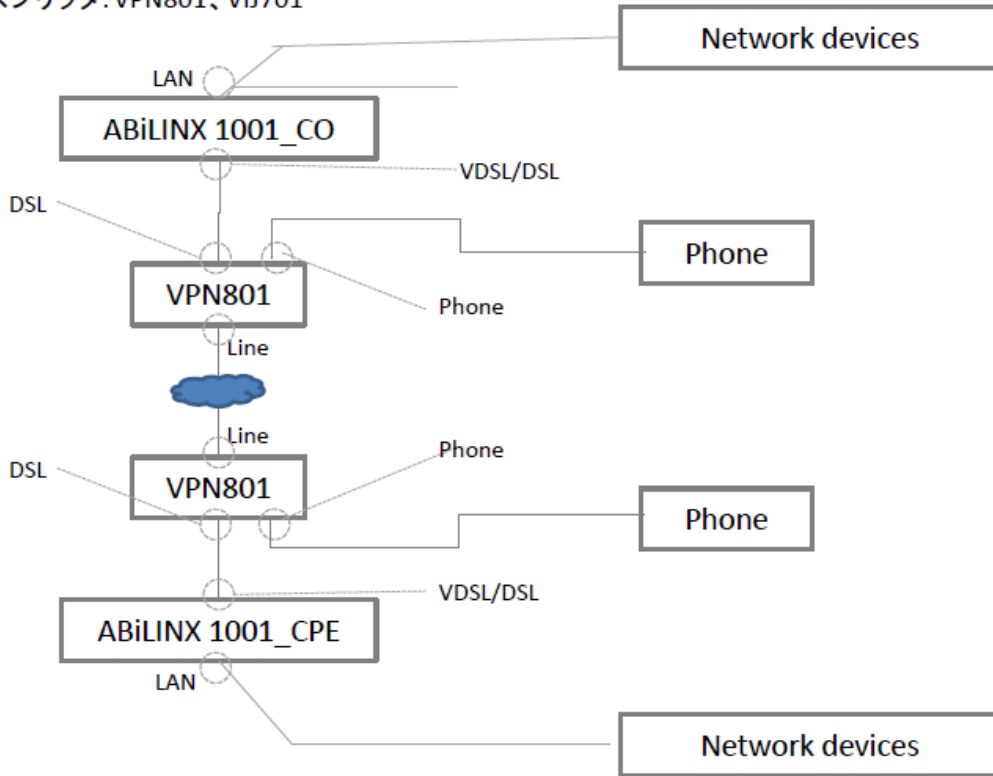

ABiLIX 1000 取扱説明書

■ LED

LED	状態	説明
PWR	点灯	電源が供給されています。
	消灯	電源が供給されていません。
ETH	点灯	イーサネットポートがリンクしています。
	点滅	イーサネットポートで通信が行われています。
	消灯	イーサネットポートがリンクダウンしています。
DSL	点灯	VDSL リンクが確立されています。
	点滅(遅)	対向の VDSL モデムを検知していません。
	点滅(速)	対向の VDSL モデムとトレーニングしています。
	点滅(高速)	対向の VDSL モデムと通信しています。

モデムと_スプリッタの接続構成例:
参考モデム: ABiLINX 1000/ 1001/ 1001i
参考スプリッタ: VPN801、VIJ701

梱包物一覧

名 称	数 量
本体	1 台
AC アダプタ	1 個
DSL 用 RJ-11 ケーブル	1 本

取扱説明書(PDF 形式)は、こちらからダウンロードしてご覧いただけます。

<http://www.hytec.co.jp/products/manual/>