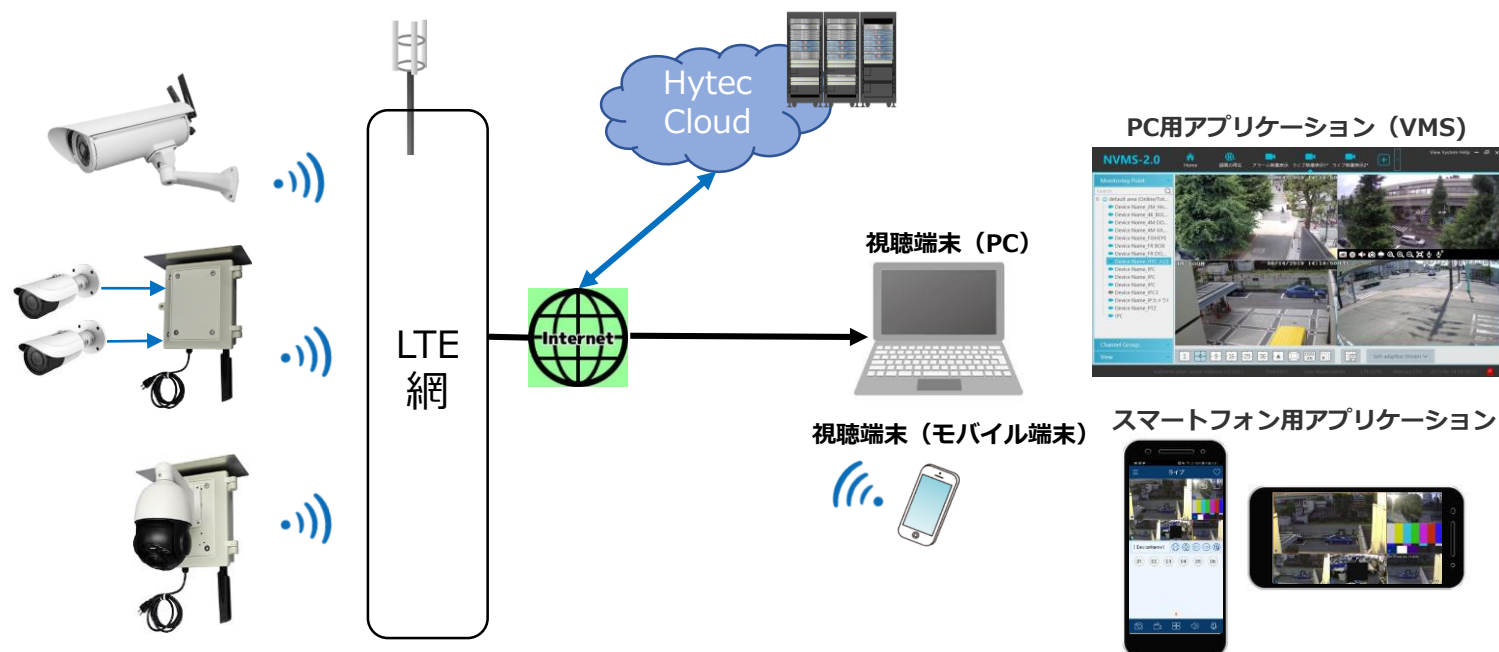

LTE通信機能対応 屋外設置型カメラ&レコーダ

SECU-Net (Security-Network)

SECU-Net/C (HIC-SH5R9-LTE)

高解像度・高画質、更にインテリジェント検知にも対応

- 特徴 -

- ・ 500万画素高解像度IPカメラ
- ・ ×3倍のリモートズームレンズを搭載
- ・ H.265対応で録画、通信データ量を高圧縮
- ・ SDカード録画対応 (最大128GB)
- ・ 各種検知機能搭載
(置き去り、持ち去り、ラインクロス、エリア侵入等)
- ・ 外部接点入出力対応 (OPTION)
- ・ 音声入出力対応 (OPTION)
- ・ イベント発生時にE-Mail通知、スナップショット保存、FTPデータ転送等の
リンク動作機能
- ・ LTE接続で遠隔地からライブ映像監視、録画映像再生、録画映像バックアップが可能
- ・ 電源はAC100V (AC CABLE = 3mが付属)
- ・ ハイテクインターが提供するクラウド録画システムとの連携が可能

- 仕様 -

機種名	HIC-SH5R9-LTE
撮像素子	1/2.5インチ 5M CMOS SENSOR
最低被写体照度	Color : 0.036Lux / IR=ON時 : 0 Lux
赤外線照明照射距離	約60m
レンズ	3.3mm~12mm リモートズームレンズ (画角 水平93.9°~34.8°)
主な機能	モーション検知、プライバシーマスク、タイトル表示、縦モード撮影、SDカード録画、DDNS、ROI、メール送信、FTP、ラインクロス検知、侵入検知、置き去り・持ち去り検知、カメラ妨害検知等
画像圧縮方式	H.265/H.264/MJPEG
ビットレート	256Kbps~5Mbps
画像サイズ	5M/4MP/2K/3MP/1080P/720P/D1/CIF/480x240
LAN端子	10BASE-T/100BASE-T(RJ-45)X1
ストレージ	Micro SD/SDHC/SDXC (最大128GB)
映像出力	NTSC/PAL (Option)
音声入出力	ライン入力 : 1系統、ライン出力 : 1系統 (Option)
アラーム入出力	入力 : 1系統、出力 : 1系統 (Option)
無線インターフェース	LTE B1/B38/B19
対応キャリア/SIM	NTTドコモ及び各MVNO
ルータ機能	IP Filter、MAC Filter、URL Filter、NAT、Open VPN、Ipsec
電源	AC100V
消費電力 (最大)	12W
動作温度/湿度	-10~50℃ / 90%以下 (結露なきこと)
寸法 (突起部除く)	W 140 × H 136 × D 438 mm
耐衝撃構造	—
防水/防滴構造	IP66
重量	1.5kg

* 本仕様は予告なく変更することがあります

- 外観 -

SECU-Net製品概要

SECU-Net は、カメラ及びレコーダとM2Mルータを一体化した、LTE通信対応の屋外用映像監視装置です。

M2Mルータでインターネット網に接続することで、遠隔地からのライブ映像監視、録画映像再生及びダウンロードが可能です。

SECU-Netシステム概要

ライブストリーミング、PTZカメラ操作、エッジ録画に対応。クラウドとの連携も可能です。