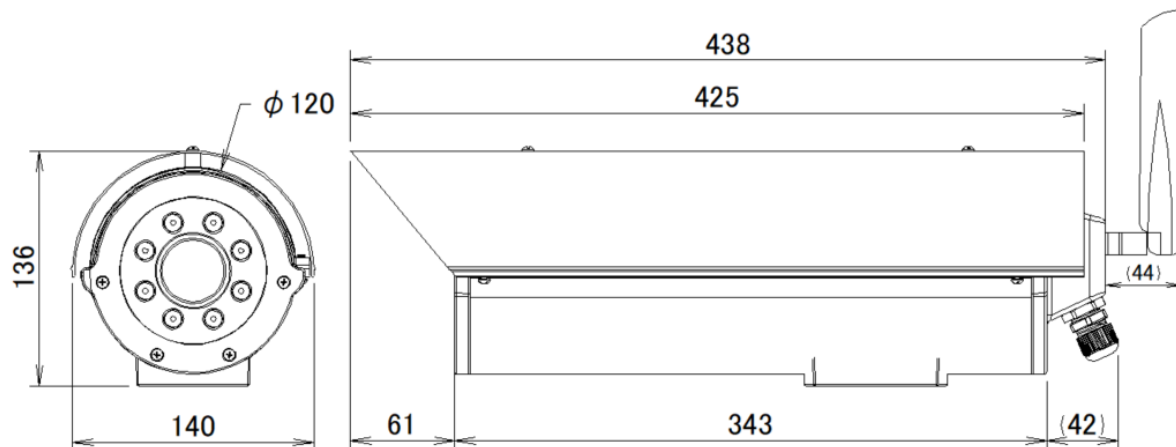

- 外観 -

SECU-Net製品概要

SECU-Net は、カメラ及びレコーダとM2Mルータを一体化した、LTE通信対応の屋外用映像監視装置です。

M2Mルータでインターネット網に接続することで、遠隔地からのライブ映像監視、録画映像再生及びダウンロードが可能です。