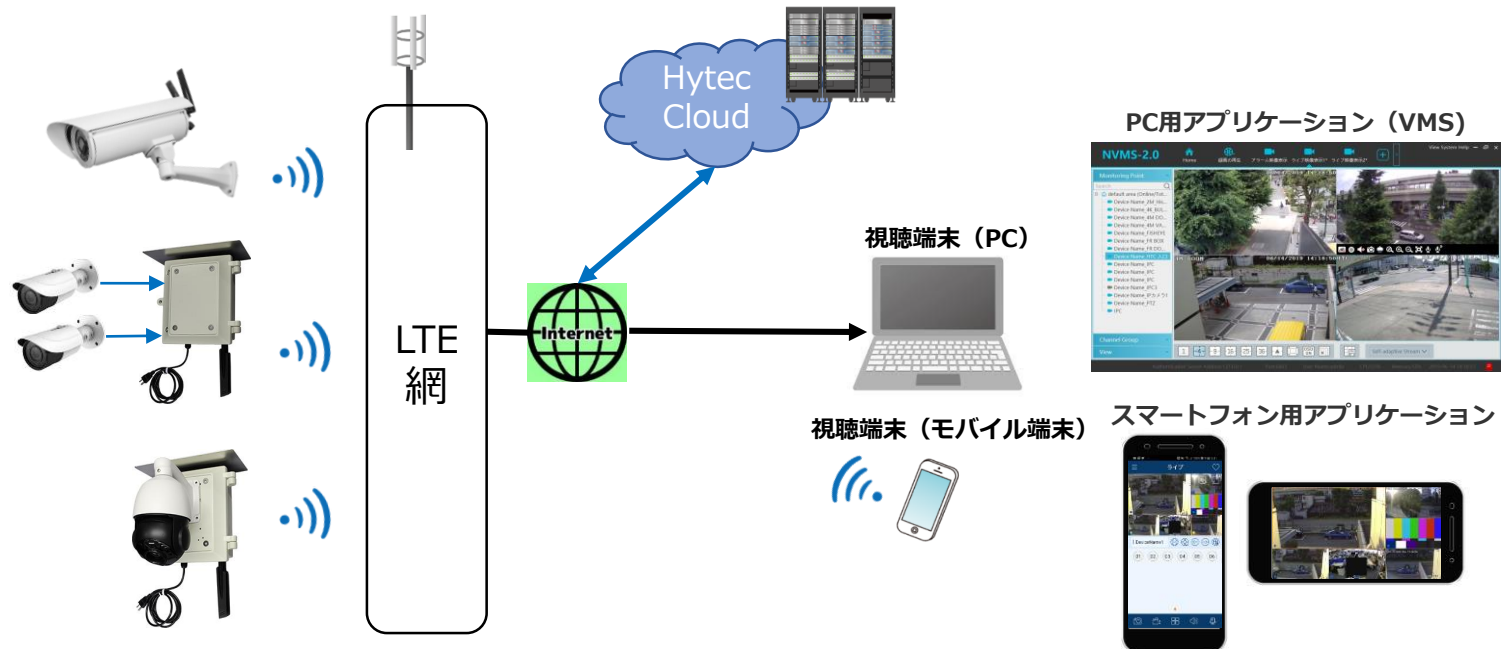

SECU-Netシステム概要

ライブストリーミング、PTZカメラ操作、エッジ録画に対応。クラウドとの連携も可能です。

ハイテックインター株式会社

〒151-0053

東京都渋谷区代々木3-28-6いちご西参道ビル3F

価格・納期・仕様のお問い合わせ

TEL : 03-5334-5260   FAX : 03-5334-3688   Mail : info@hytec.co.jp

機器に関する技術的なお問い合わせ

TEL : 0570-060030 (カスタマサポート)   Mail : support@hytec.co.jp