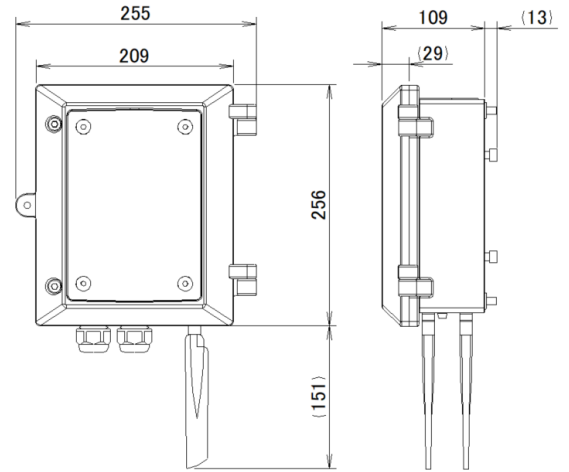

SECU-Net製品概要

SECU-Net は、カメラ及びレコーダとM2Mルータを一体化した、LTE通信対応の屋外用映像監視装置です。

M2Mルータでインターネット網に接続することで、遠隔地からのライブ映像監視、録画映像再生及びダウンロードが可能です。