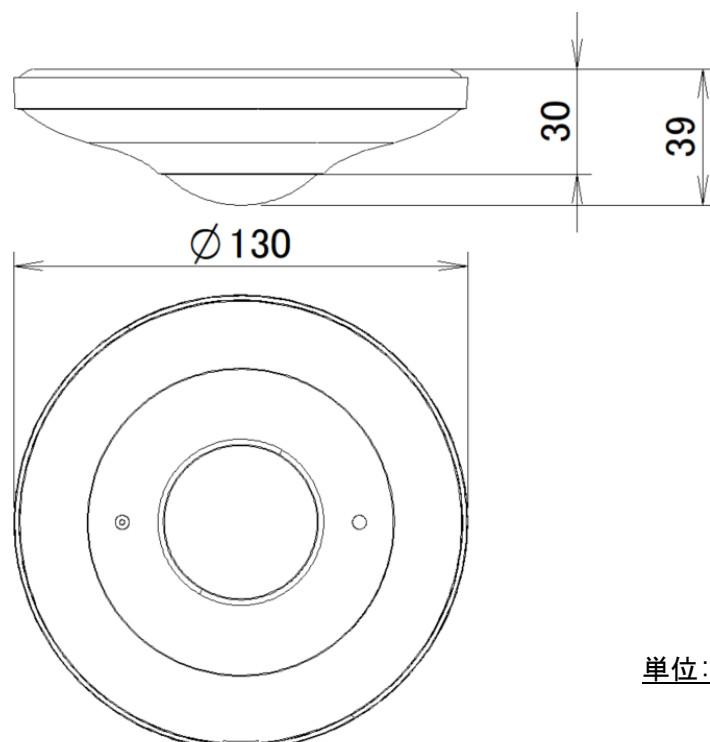

3、仕様

カメラ部	
撮像素子	1/2.9” 6MP CMOS SENSOR
最低被写体照度	Color:0.068Lux / IR ON時:0Lux
赤外線 LED	実装 LED 数=6ヶ、照射距離=15m
S/N 比	54dB 以上 (AGC OFF 時)
レンズ	1.07mm 固定焦点レンズ(画角 水平 180° /垂直設置、360° /水平設置)
DAY&NIGHT	オート / 昼間 / 夜 / 時間設定
シャッター速度	自動(1/25~1/100000) 及びフリッカレス
ホワイトバランス	オート / 屋内 / 屋外 / マニュアル
DNR(ノイズ除去)	OFF/ON(LEVEL0~255)
WDR 機能	OFF/ON(LEVEL 低、中、高)
逆光補正(BLC)	OFF/ON
その他機能	プライバシーマスク (4エリア)、タイトル表示、SD カード録画、モーション検知

ネットワーク部	
画像圧縮方式	H. 265/H. 264/MJPEG
画像サイズ	1st: 2160x2160/1920x1920/1440x1440 2nd: 960x960 3rd: 480x480
映像フレームレート	1~30fps
映像ビットレート	CBR/VBR (最大ビットレート設定: 128K~Mbps)
音声圧縮方式	G. 711A/ μ
プロトコル	TCP/IP, UDP, DHCP, NTP, RTSP, PPPoE, DDNS, SMTP, FTP
インターフェース規格	ONVIF (PROFILE S)
同時アクセス数	4
その他機能	オンラインユーザ表示, IPアドレスフィルタ, MACアドレスフィルタ, パスワード保護, 不正ログインロック
外部インターフェース	
SD カードスロット	Micro SD/SDHC/SDXC (128GB サポート)
音声	内蔵マイクロフォン / 入力:1 系統 / 出力:1 系統
映像出力	BNC CVBS 1.0Vp-p (NTSC/PAL)
イーサネット	RJ-45(10/100Base-T)
アラーム IN/OUT	入力:1 系統 / 出力:1 系統
DC 入力コネクタ	+12V
一般	
電源	DC12V($\pm 10\%$) / PoE
消費電力	12W (DC12V/1A)
運用温度	-30°C~50°C (湿度: 0%RH~90%RH)
寸法	$\phi 130 \times 39$
防水/防滴構造	IP67
耐衝撃構造	IK10
重量	450 g

4、外観

単位:mm