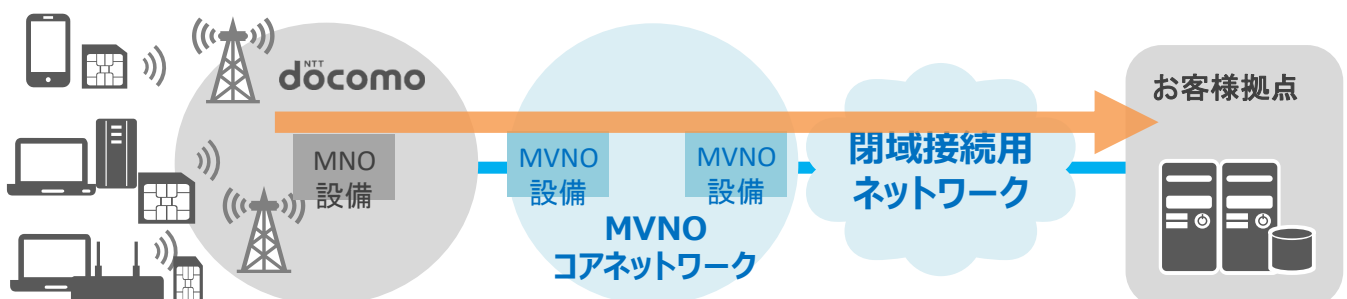

### I 折り返し通信サービス

インターネットを経由せずにMVNO事業者のコアネットワーク(閉域網)内で端末(SIM)間のセキュアな通信を実現します。

### I 閉域接続サービス

MVNO事業者のコアネットワーク(閉域網)とお客様拠点を閉域接続用ネットワークで接続することで、端末(SIM)とお客様拠点のセキュアな通信を実現します。