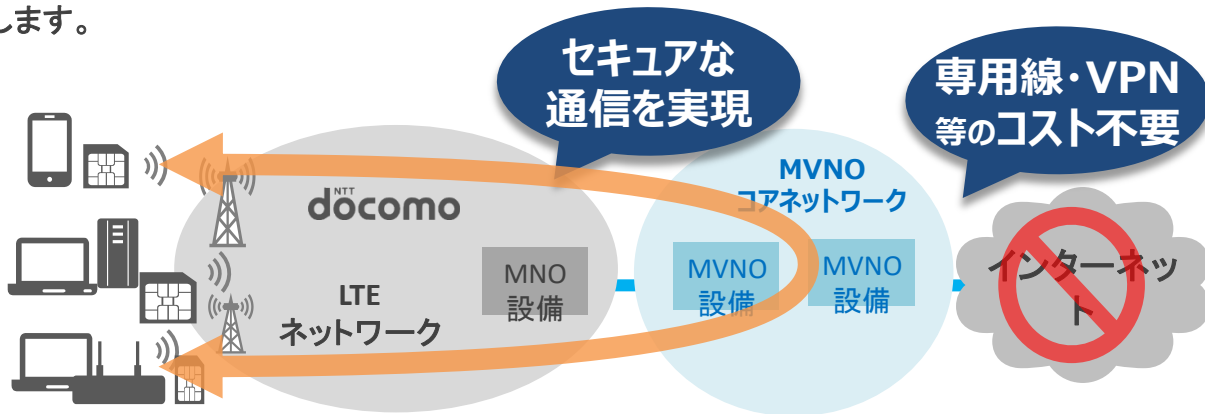

産業用LTEルータや、LTE通信機能対応屋外設置型カメラ・レコーダなどで利用可能な【**上りデータ量無制限**】通信サービス

上り無制限  
100kbpsプラン

上り無制限  
256kbpsプラン

上り無制限  
1Mbpsプラン

- ・全種【上りデータ量無制限】3種の速度プランより選択可能
- ・NTT Docomo回線を利用したMVNO提供SIM
- ・カメラ画質や台数に合わせて以上の3プランをご用意

### I 折り返し通信サービス

インターネットを経由せずにMVNO事業者のコアネットワーク(閉域網)内で端末(SIM)間のセキュアな通信を実現します。

### I 閉域接続サービス

MVNO事業者のコアネットワーク(閉域網)とお客様拠点を閉域接続用ネットワークで接続することで、端末(SIM)とお客様拠点のセキュアな通信を実現します。