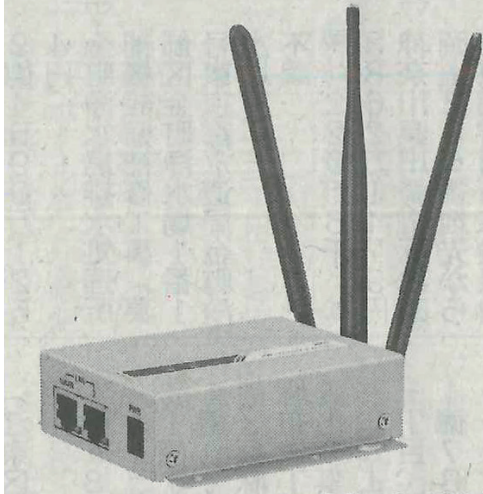

# 自動復旧機能で無人 屋外監視が容易に

## 「HWL-3511-D S」

産業用無線通信機器メーカーのハイテクインター(渋谷区)は、小型産業用LTE(携帯電話回線)ルーター「HWL-3511-D S」の提供を開始した。

ルーターに2枚のSIMカードが入れられる「デュアルSIM」、周波数などの特性が異なる複数の搬送波を同時通信する「マルチキャリア」に対応。メインの回線が切れた際にバックアップ回線で通信を自動復旧することも特徴となっている。

る。