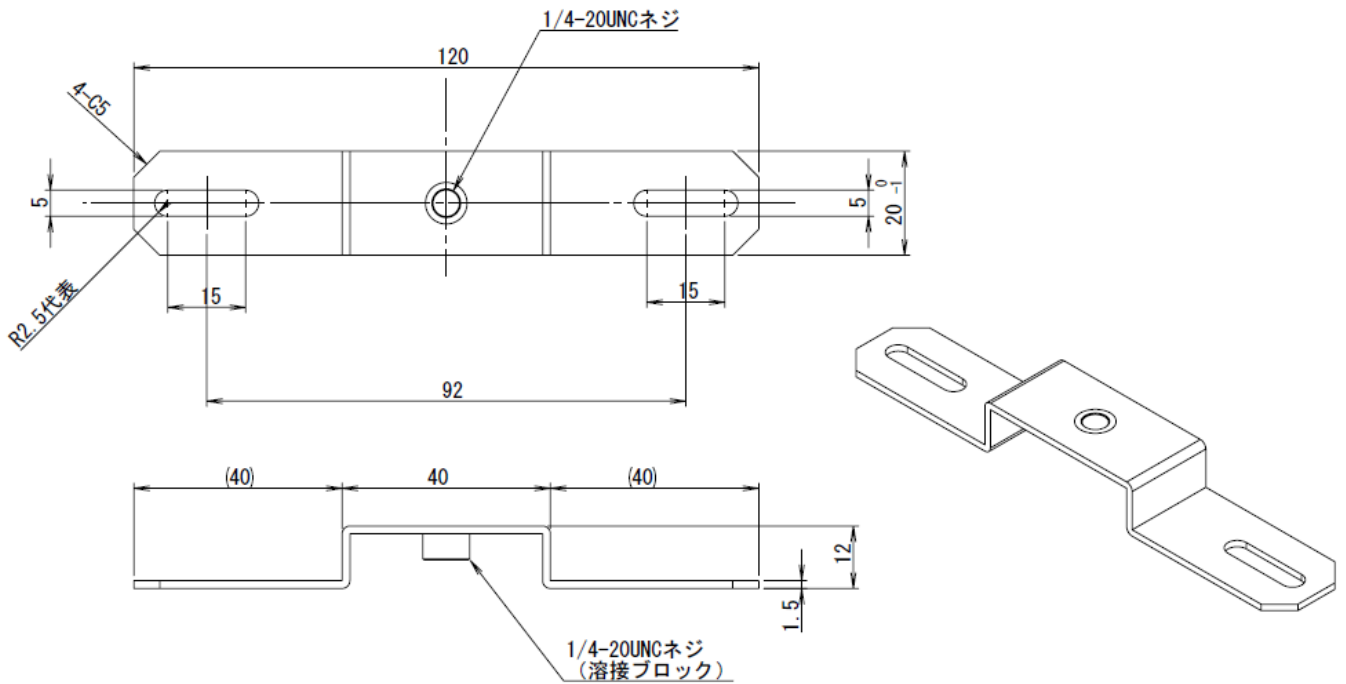

ドームカメラ用天吊り金具

- <製品名> DCA-1
 <適用範囲> ドームカメラをфикサーに取り付けるアタッチメントプレートです
 <設置条件> 屋内専用
 <質量> 約 40g
 <材質> ステンレス
 <添付品> 本紙 (1枚)

⚠ 注意

- ドームカメラを取り付ける際は、カメラ本体からфикサーや取付金具へ落下防止ワイヤーなどで落下防止対策を必ず実施してください。
- ドームカメラ用天吊り金具をфикサーに取り付ける際には、取付ネジの緩みや脱落防止対策の為ドームカメラ用天吊り金具のナット部ネジ山に「ネジ緩み止め剤」塗布の実施をお願いします。