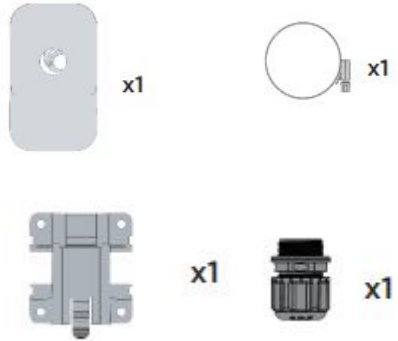

cnWave V1000 簡易組立図 1.0版

同梱物

ポールマウント

LANケーブルとケーブルグランドの接続

壁掛け