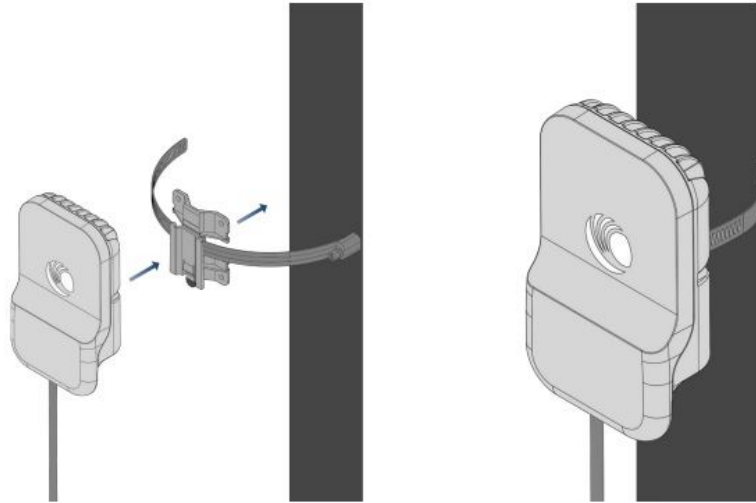

cnWave V1000 簡易組立図 1.0版

同梱物

ポールマウント

LANケーブルとケーブルグランドの接続

壁掛け