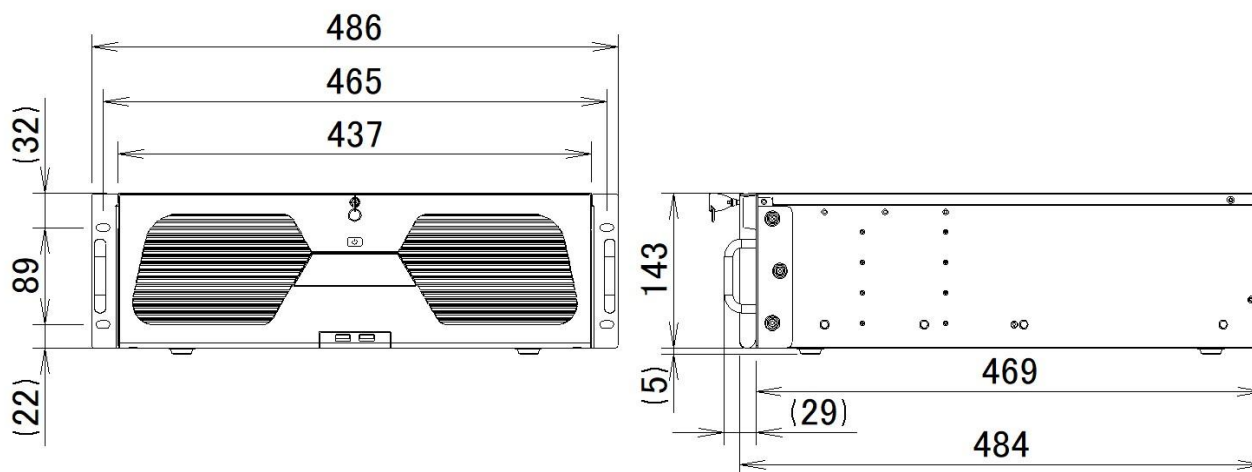

### 3、仕様

型番	HNR-A064	
IP カメラ接続	最大接続数	64
	帯域	最大 320Mbps
	対応解像度	12MP、8MP、6MP、5MP、4MP、3MP、1080P、1280X1024、960P、720P、D1、CIF
映像出力	メインモニタ	HDMI X1
	サブモニタ	HDMI X1 / VGA X1
	デコード性能	12MP/1ch、5MP/4ch、720P/9ch、720P/16ch
音声	入出力	NVR 入力:1(RCA) / カメラ入力:64 / NVR 出力:1 (RCA)
	圧縮方式	G.711 μ/A
I/F	USB2.0	2(フロント)
	USB3.0	1(リア)
	RS-485	2(PTZ/Key Bord)
	LAN	2 (10/100/1000Mbps)
	センサー入力	8
	アラーム出力	4
	内蔵 SATA	16(最大 10TB/1 台)

#### 4、外観

—19 吋ラック取り付け図—