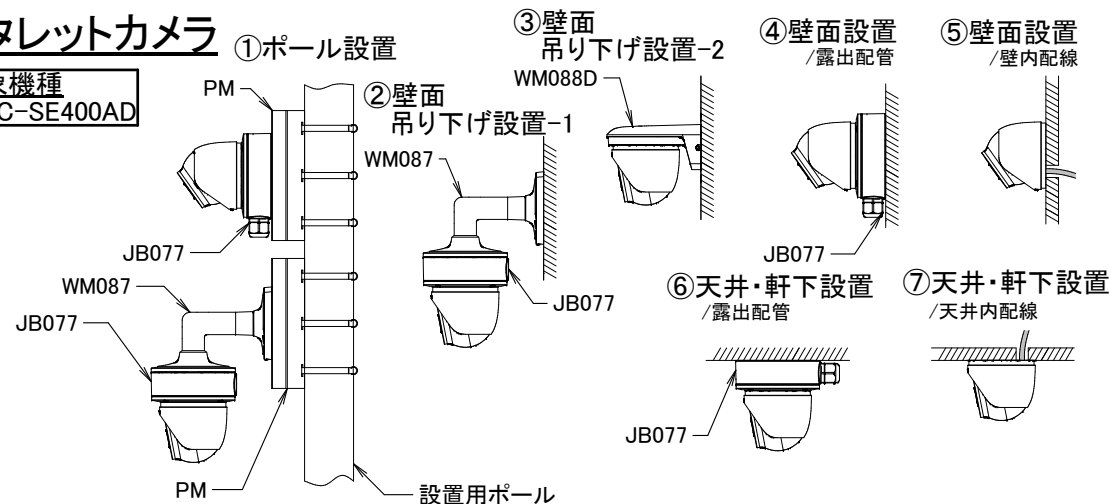

6、タレットカメラ

対象機種
HIC-SE400AD