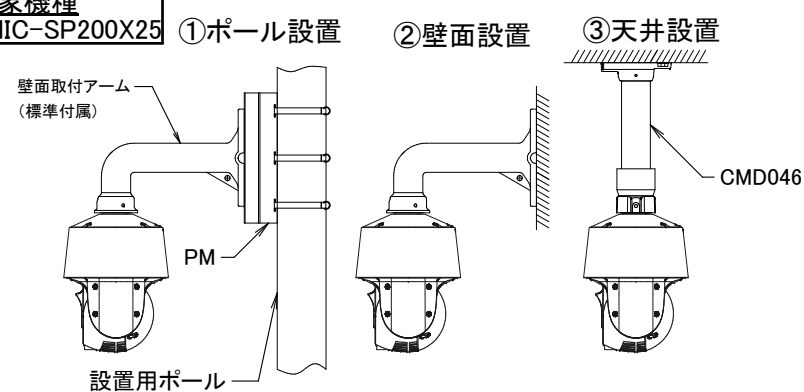

9、小型スピードドーム

対象機種
HIC-SP200X25