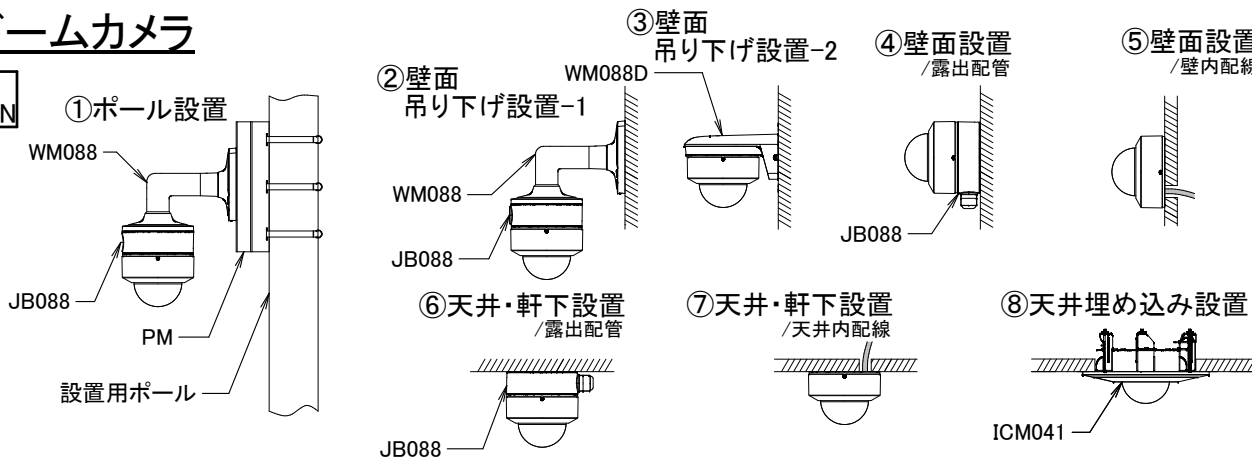

4、小型ドームカメラ

対象機種
HIC-SD210/N