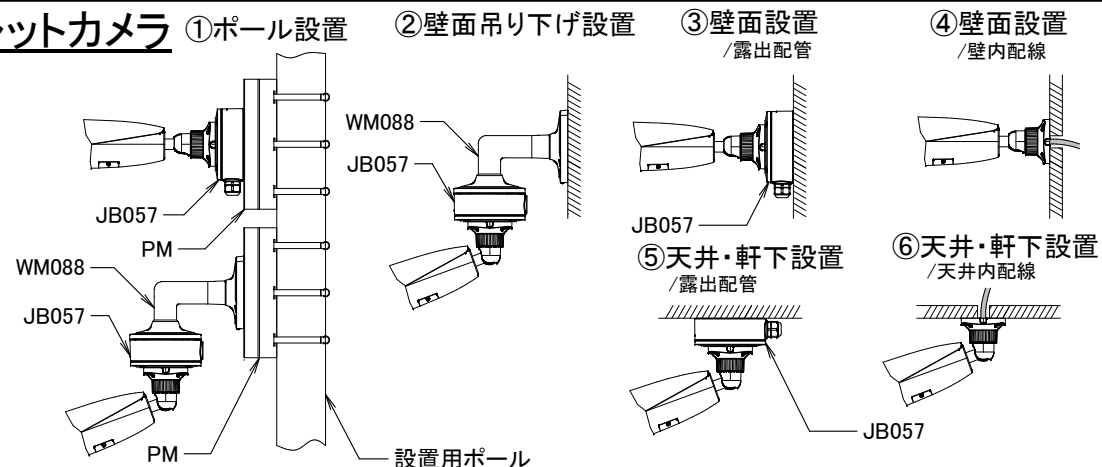

# 1、標準バレットカメラ

対象機種  
HIC-SB800  
HIC-SB400/N  
HIC-SB2000  
HIC-SB200/N

# 2、小型バレットカメラ

対象機種  
HIC-SB210/N  
HIC-SB210CN  
HIC-SB510T