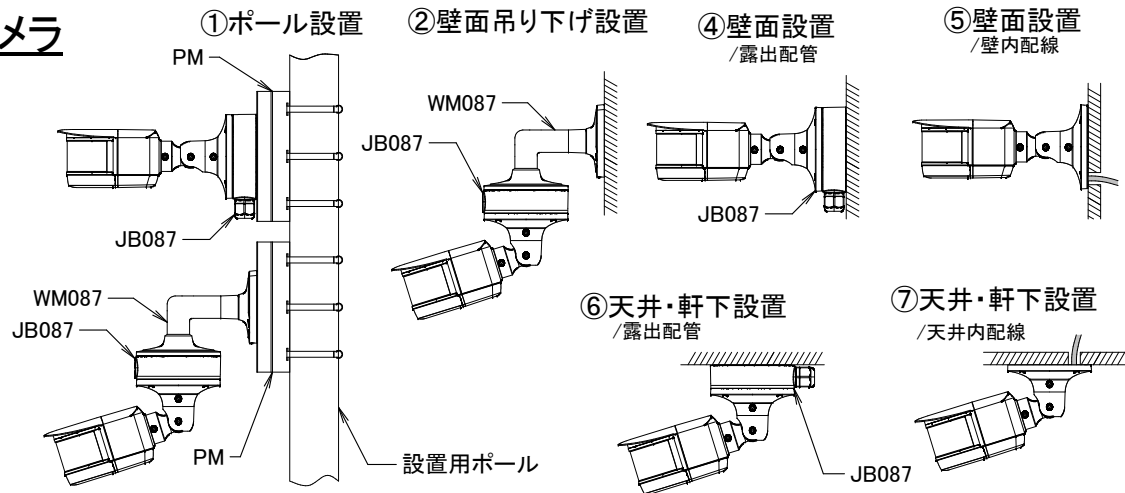

5、180° カメラ

対象機種
HIC-SB824UW