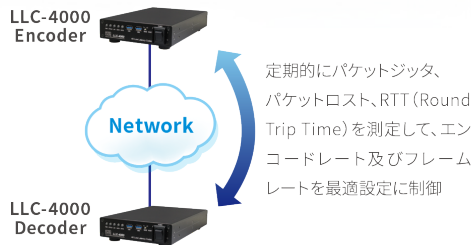

Inter BEE 2024 展示製品一覧

展示製品詳細はこちら！

モバイルインターネット・衛星回線で映像伝送 4K低遅延/狭帯域対応エンコーダ・デコーダ LLC-4000 (自社開発)

回線の帯域変動の影響を受けやすいモバイル回線において、適応型レート制御により、最適なビットレート、フレームレートに自動制御、変動する回線帯域を最大限に使用することができます。

通信インフラが確保できない地域や災害などの中継で活用される衛星通信では、ベストエフォート型回線で帯域保証がないため、LLC-4000のピークレート制御が効果を発揮します。

適応型レート制御

使用回線の帯域変動に追従して最適な伝送ルートを選択。低帯域時にレートを下げ、回復すると自動でレートを上げることで最大限回線帯域を活用します。

※実効ビットレート:ある時点で利用可能なネットワークの帯域量
往復応答時間:エンコーダからデコーダへパケットを送って戻ってくるまでの経過時間

コストパフォーマンスに優れたワイヤレス映像伝送ソリューション

動態展示構成

RTMPを使ったIPカメラ映像をLTE/5Gで中継・配信