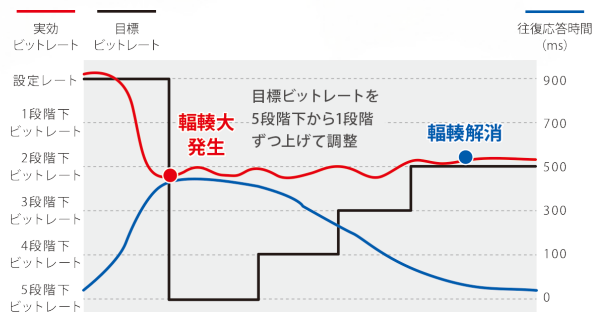

Inter BEE 2024 展示製品一覧

展示製品詳細はこちら！

モバイルインターネット・衛星回線で映像伝送 4K低遅延/狭帯域対応エンコーダ・デコーダ LLC-4000 (自社開発)

回線の帯域変動の影響を受けやすいモバイル回線において、適応型レート制御により、最適なビットレート、フレームレートに自動制御、変動する回線帯域を最大限に使用することができます。

通信インフラが確保できない地域や災害などの中継で活用される衛星通信では、ベストエフォート型回線で帯域保証がないため、LLC-4000のピークレート制御が効果を発揮します。

適応型レート制御

使用回線の帯域変動に追従して最適な伝送ルートを選択。低帯域時にレートを下げ、回復すると自動でレートを上げることで最大限回線帯域を活用します。

※実効ビットレート:ある時点で利用可能なネットワークの帯域量
往復応答時間:エンコーダからデコーダへパケットを送って戻ってくるまでの経過時間

コストパフォーマンスに優れたワイヤレス映像伝送ソリューション

動態展示構成

RTMPを使ったIPカメラ映像をLTE/5Gで中継・配信