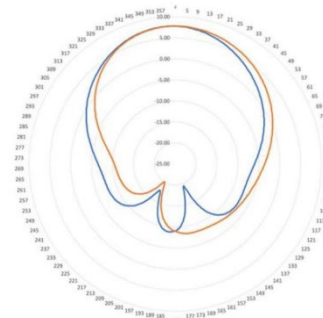

ion4xはWi-Fi6に対応した屋外用無線LANアクセスポイントです。2.4GHz/5GHz(W56)に対応し、最大1.78Gbpsの高速通信を実現します。

水平方向70° / 垂直方向5° のセクタアンテナを内蔵し、PoE給電に対応しているため、設置が容易です。

- Wi-Fi6 対応
- 通信速度(理論値)：1.78Gbps
(2.4GHz：574Mbps/5GHz：1202Mbps)
- 2x2 MU-MIMO 対応
- 内蔵アンテナ利得：8dBi
- PoE給電対応
- 防塵・防水性能：IP67
- 動作温度：-40～+60°C

2.4GHz/5GHz 通信性能比較

周波数帯	距離	ダウンロード通信速度
2.4GHz	100m	64Mbps
	200m	29Mbps
5GHz	100m	294Mbps
	500m	176Mbps
	1km	127Mbps

※通信速度は周辺環境や端末の機種によって変わります。

5GHz アンテナの放射パターン

2.4GHz アンテナの放射パターン

■製品仕様

製品型番	Wi-Fi6アクセスポイント ion4x
商品コード	181-HF01-0001
有線LANインタフェース	RJ-45(10/100/1000 BASE-T) x1 光イーサネットSFP 2500 BASE-X x1
周波数帯	2412MHz - 2472 MHz(2.4GHz帯) 5180MHz - 5720MHz(5GHz帯)
周波数帯域幅	20/40MHz(2.4GHz帯),20/40/80MHz(5GHz帯)
プロトコル	IPv4, IPv6
無線モード	2x2 MU-MIMO
Wi-Fi規格	802.11a/b/g/n/ac/ax
通信方式	OFDMA
変調方式	BPSK, QPSK, 16QAM, 64QAM, 256QAM, 1024QAM
最大通信速度	1.78Gbps (※理論値)
最大送信出力	21dBm(W56)、14dBm(W52、W53)、16dBm(2.4GHz帯)
アンテナ利得	8dBi (半値角 70° ±5° 水平、垂直)
最大同時接続クライアント数	1024(各バンド512)
有線LANプロトコル	スタティック IPv4、IPv6 DHCPクライアント v4/v6
ローミング	802.11k/v/r 高速ローミング対応
セキュリティ	WPA2(Personal、Enterprise) WPA3 (Personal、SAE、OWE、Enterprise、SuiteB)
電源	802.3at PoE
最大消費電力	約17W
動作温度	-40~+60°C
動作湿度	5~95% (結露なきこと)
保存温度	-40~+60°C
保存湿度	5~95% (結露なきこと)
防塵防水性能	IP67
耐風速度	150km/h
寸法	(W)182x(H)182x(D)81mm (突起部含まず)
重量(本体のみ)	1.12kg
取り付け方法	ポールマウント・ウォールマウント
工事設計認証	003-240004
認証	Wi-Fi6, FCC, CE, RoHS3.0
製品保証期間	1年間
付属品	■ 取り付け用ブラケットキット 1個 ■ RJ45 防水グランド 1個 ■ SFP 防水グランド 1個