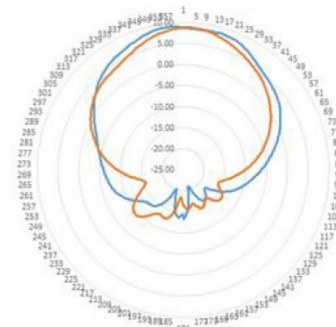

ion4xはWi-Fi6に対応した屋外用無線LANアクセスポイントです。2.4GHz/5GHz(W56)に対応し、最大1.78Gbpsの高速通信を実現します。

水平方向70° / 垂直方向5° のセクタアンテナを内蔵し、PoE給電に対応しているため、設置が容易です。

- Wi-Fi6 対応
- 通信速度(理論値)：1.78Gbps
(2.4GHz：574Mbps/5GHz：1202Mbps)
- 2x2 MU-MIMO 対応
- 内蔵アンテナ利得：8dBi
- PoE給電対応
- 防塵・防水性能：IP67
- 動作温度：-40～+60°C

2.4GHz/5GHz 通信性能比較

周波数帯	距離	ダウンロード通信速度
2.4GHz	100m	64Mbps
	200m	29Mbps
5GHz	100m	294Mbps
	500m	176Mbps
	1km	127Mbps

※通信速度は周辺環境や端末の機種によって変わります。

5GHz アンテナの放射パターン

2.4GHz アンテナの放射パターン

■製品仕様

製品型番	Wi-Fi6アクセスポイント ion4x
商品コード	181-HF01-0001
有線LANインタフェース	RJ-45(10/100/1000 BASE-T) x1 光イーサネットSFP 2500 BASE-X x1
周波数帯	2412MHz - 2472 MHz(2.4GHz帯) 5180MHz - 5720MHz(5GHz帯)
周波数帯域幅	20/40MHz(2.4GHz帯),20/40/80MHz(5GHz帯)
プロトコル	IPv4, IPv6
無線モード	2x2 MU-MIMO
Wi-Fi規格	802.11a/b/g/n/ac/ax
通信方式	OFDMA
変調方式	BPSK, QPSK, 16QAM, 64QAM, 256QAM, 1024QAM
最大通信速度	1.78Gbps (※理論値)
最大送信出力	21dBm(W56)、14dBm(W52、W53)、16dBm(2.4GHz帯)
アンテナ利得	8dBi (半値角 70° ±5° 水平、垂直)
最大同時接続クライアント数	1024(各バンド512)
有線LANプロトコル	スタティック IPv4、IPv6 DHCPクライアント v4/v6
ローミング	802.11k/v/r 高速ローミング対応
セキュリティ	WPA2(Personal、Enterprise) WPA3 (Personal、SAE、OWE、Enterprise、SuiteB)
電源	802.3at PoE
最大消費電力	約17W
動作温度	-40~+60°C
動作湿度	5~95% (結露なきこと)
保存温度	-40~+60°C
保存湿度	5~95% (結露なきこと)
防塵防水性能	IP67
耐風速度	150km/h
寸法	(W)182x(H)182x(D)81mm (突起部含まず)
重量(本体のみ)	1.12kg
取り付け方法	ポールマウント・ウォールマウント
工事設計認証	003-240004
認証	Wi-Fi6, FCC, CE, RoHS3.0
製品保証期間	1年間
付属品	■ 取り付け用ブラケットキット 1個 ■ RJ45 防水グランド 1個 ■ SFP 防水グランド 1個