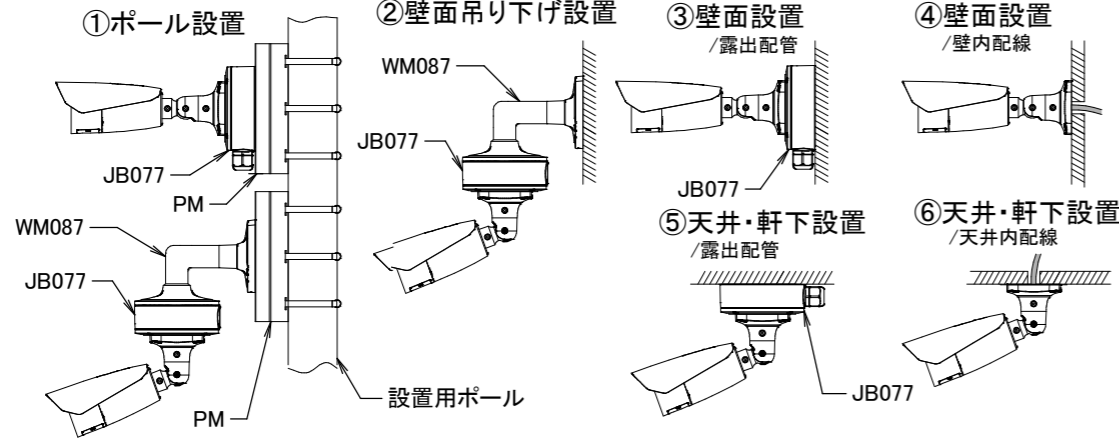

1、標準バレットカメラ

対象機種
HIC-SB800
HIC-SB400/N
HIC-SB2000
HIC-SB200/N

2、小型バレットカメラ

対象機種
HIC-SB210/N
HIC-SB210CN
HIC-SB510T

3、標準ドームカメラ

対象機種
HIC-SD800
HIC-SD400/N
HIC-SD2000
HIC-SD200/N

4、小型ドームカメラ

対象機種
HIC-SD210/N

5、標準タレットカメラ

対象機種
HIC-SE400AD
HIC-SE852UW

6、小型タレットカメラ

対象機種
HIC-SE810A

7、360° カメラ

対象機種
HIC-SF600/N
HIC-SF1200A