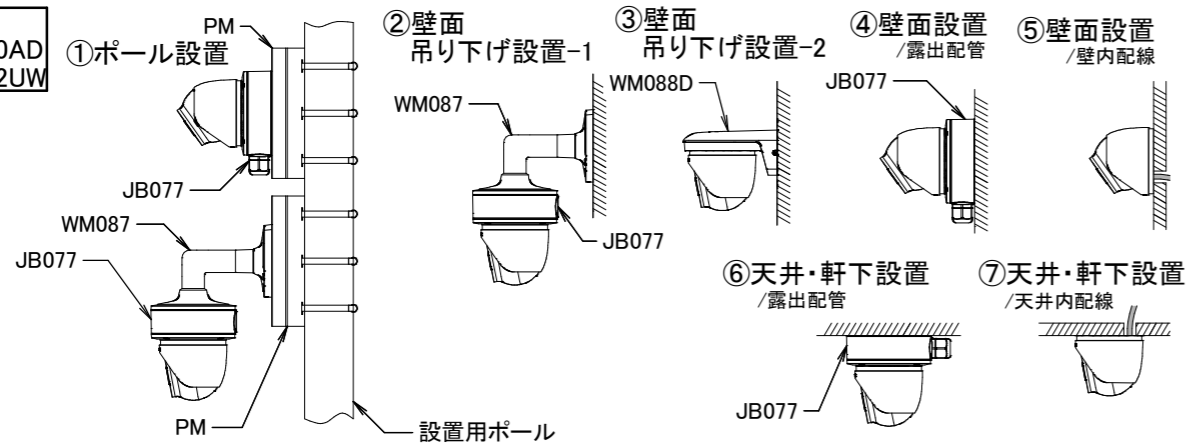

1、標準バレットカメラ

対象機種
HIC-SB800
HIC-SB400/N
HIC-SB2000
HIC-SB200/N

2、小型バレットカメラ

対象機種
HIC-SB210/N
HIC-SB210CN
HIC-SB510T

3、標準ドームカメラ

対象機種
HIC-SD800
HIC-SD400/N
HIC-SD2000
HIC-SD200/N

4、小型ドームカメラ

対象機種
HIC-SD210/N

5、標準タレットカメラ

対象機種
HIC-SE400AD
HIC-SE852UW

6、小型タレットカメラ

対象機種
HIC-SE810A

7、360° カメラ

対象機種
HIC-SF600/N
HIC-SF1200A