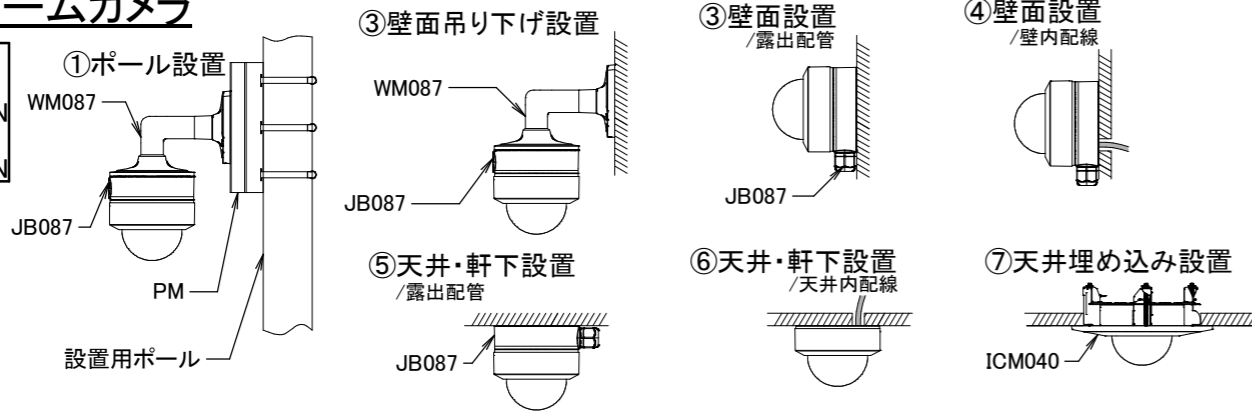

1、標準バレットカメラ

対象機種
HIC-SB800
HIC-SB400/N
HIC-SB2000
HIC-SB200/N

2、小型バレットカメラ

対象機種
HIC-SB210/N
HIC-SB210CN
HIC-SB510T

3、標準ドームカメラ

対象機種
HIC-SD800
HIC-SD400/N
HIC-SD2000
HIC-SD200/N

4、小型ドームカメラ

対象機種
HIC-SD210/N

5、標準タレットカメラ

対象機種
HIC-SE400AD
HIC-SE852UW

6、小型タレットカメラ

対象機種
HIC-SE810A

7、360° カメラ

対象機種
HIC-SF600/N
HIC-SF1200A