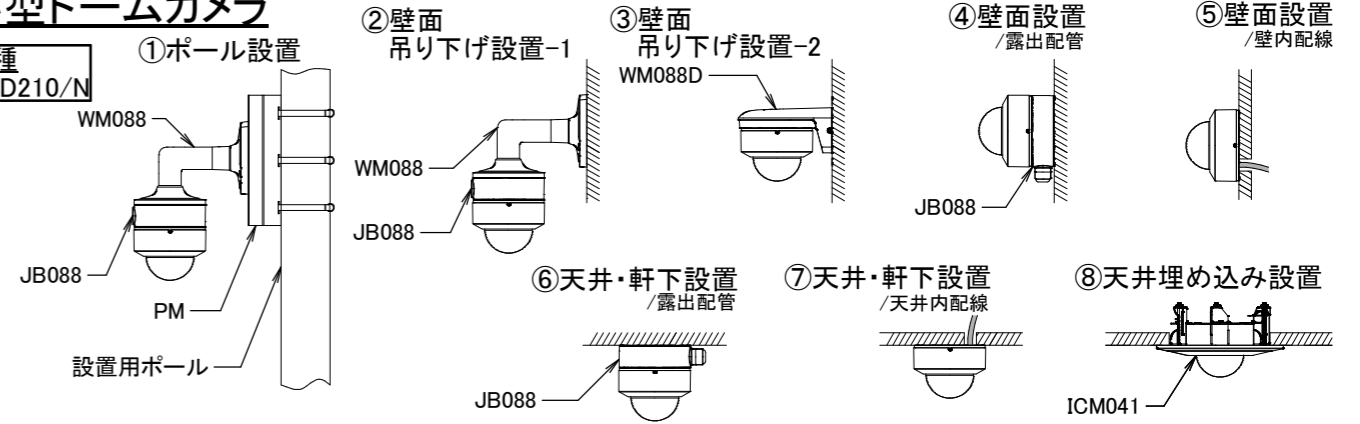

1、標準バレットカメラ

対象機種
HIC-SB800
HIC-SB400/N
HIC-SB2000
HIC-SB200/N

2、小型バレットカメラ

対象機種
HIC-SB210/N
HIC-SB210CN
HIC-SB510T

3、標準ドームカメラ

対象機種
HIC-SD800
HIC-SD400/N
HIC-SD2000
HIC-SD200/N

4、小型ドームカメラ

対象機種
HIC-SD210/N

5、標準タレットカメラ

対象機種
HIC-SE400AD
HIC-SE852UW

6、小型タレットカメラ

対象機種
HIC-SE810A

7、360° カメラ

対象機種
HIC-SF600/N
HIC-SF1200A