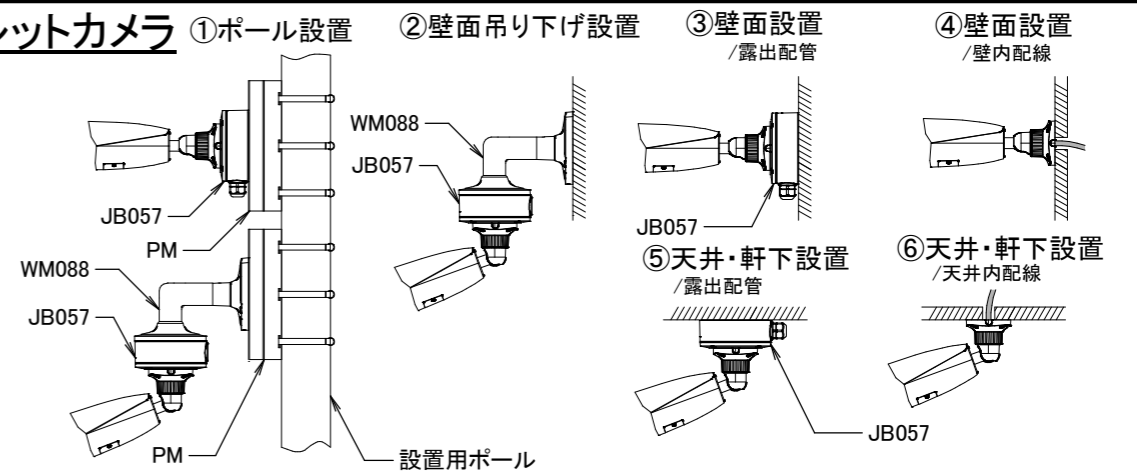

1、標準バレットカメラ

対象機種
HIC-SB800
HIC-SB400/N
HIC-SB2000
HIC-SB200/N

2、小型バレットカメラ

対象機種
HIC-SB210/N
HIC-SB210CN
HIC-SB510T

3、標準ドームカメラ

対象機種
HIC-SD800
HIC-SD400/N
HIC-SD2000
HIC-SD200/N

4、小型ドームカメラ

対象機種
HIC-SD210/N

5、標準タレットカメラ

対象機種
HIC-SE400AD
HIC-SE852UW

6、小型タレットカメラ

対象機種
HIC-SE810A

7、360° カメラ

対象機種
HIC-SF600/N
HIC-SF1200A