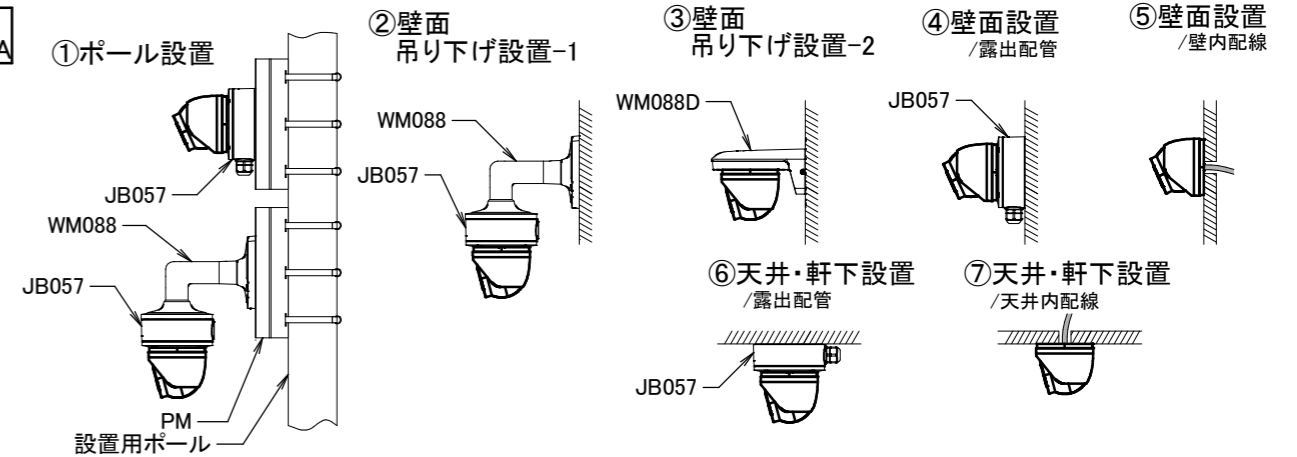

1、標準バレットカメラ

対象機種
HIC-SB800
HIC-SB400/N
HIC-SB2000
HIC-SB200/N

2、小型バレットカメラ

対象機種
HIC-SB210/N
HIC-SB210CN
HIC-SB510T

3、標準ドームカメラ

対象機種
HIC-SD800
HIC-SD400/N
HIC-SD2000
HIC-SD200/N

4、小型ドームカメラ

対象機種
HIC-SD210/N

5、標準タレットカメラ

対象機種
HIC-SE400AD
HIC-SE852UW

6、小型タレットカメラ

対象機種
HIC-SE810A

7、360° カメラ

対象機種
HIC-SF600/N
HIC-SF1200A